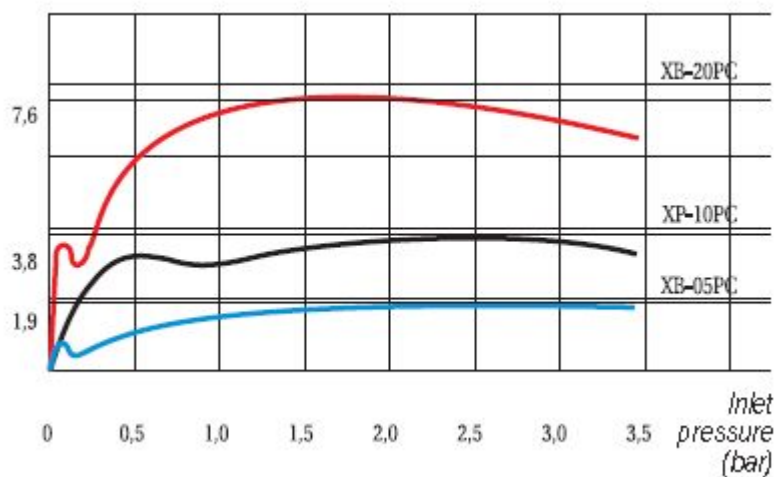

### ТЕХНИЧЕСКИЕ ХАРАКТЕРИСТИКИ

Давление: 1 - 3,5 бар

Расход: 1,33-7,20 л/ч

### МОДЕЛИ

XB-05PC (синий): Самопробивной эмиттер, расход 1,9 л/ч

XB-10PC (чёрный): Самопробивной эмиттер, расход 3,8 л/ч

XB-20PC (красный): Самопробивной эмиттер, расход 7,6 л/ч

### ПОКАЗАТЕЛИ

Расход (л/ч)

Входное давление (бар)